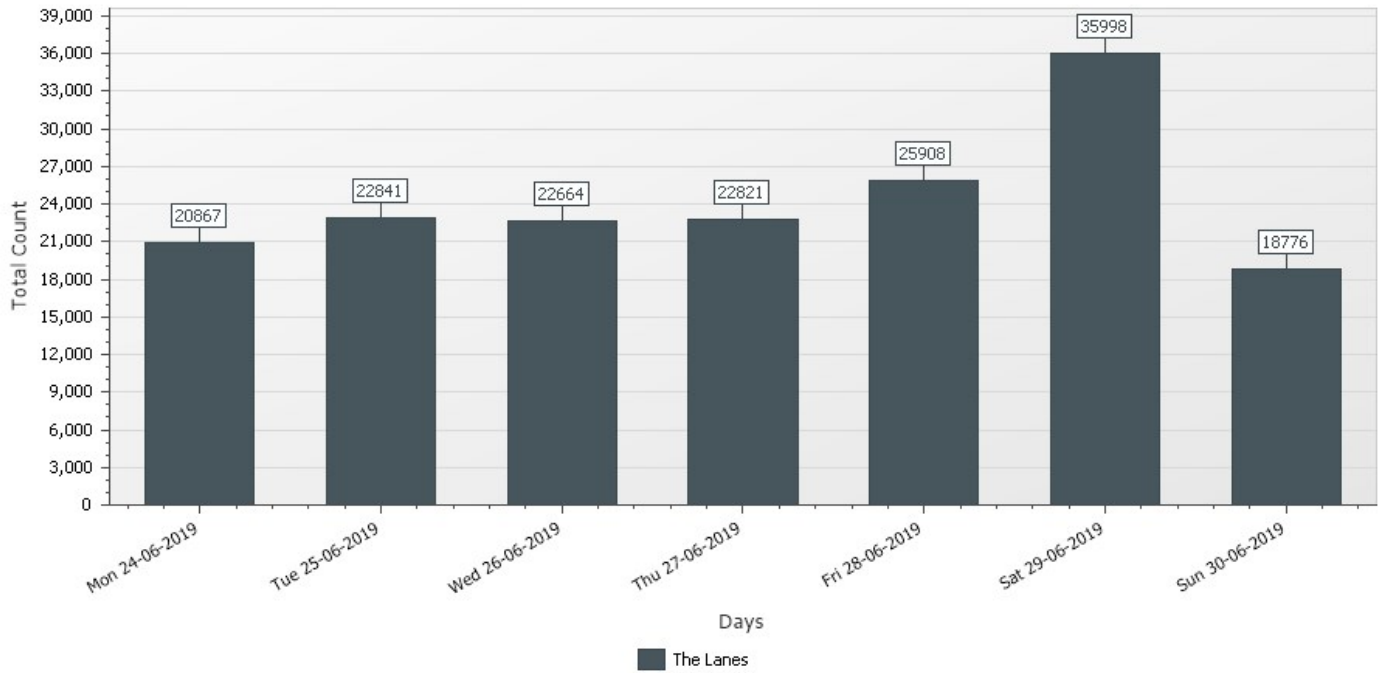

REPORT

Time	The Lanes
24/06/2019	20867
25/06/2019	22841
26/06/2019	22664
27/06/2019	22821
28/06/2019	25908
29/06/2019	35998
30/06/2019	18776