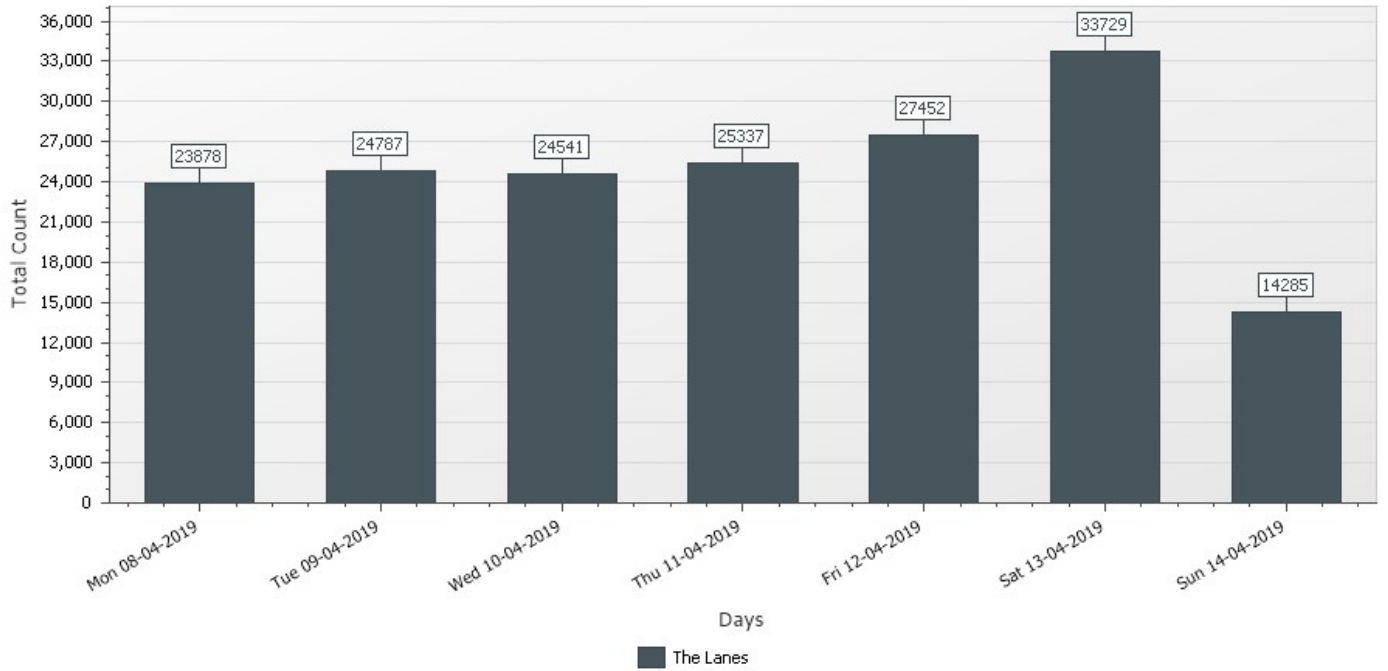

REPORT

Time	The Lanes
08/04/2019	23878
09/04/2019	24787
10/04/2019	24541
11/04/2019	25337
12/04/2019	27452
13/04/2019	33729
14/04/2019	14285