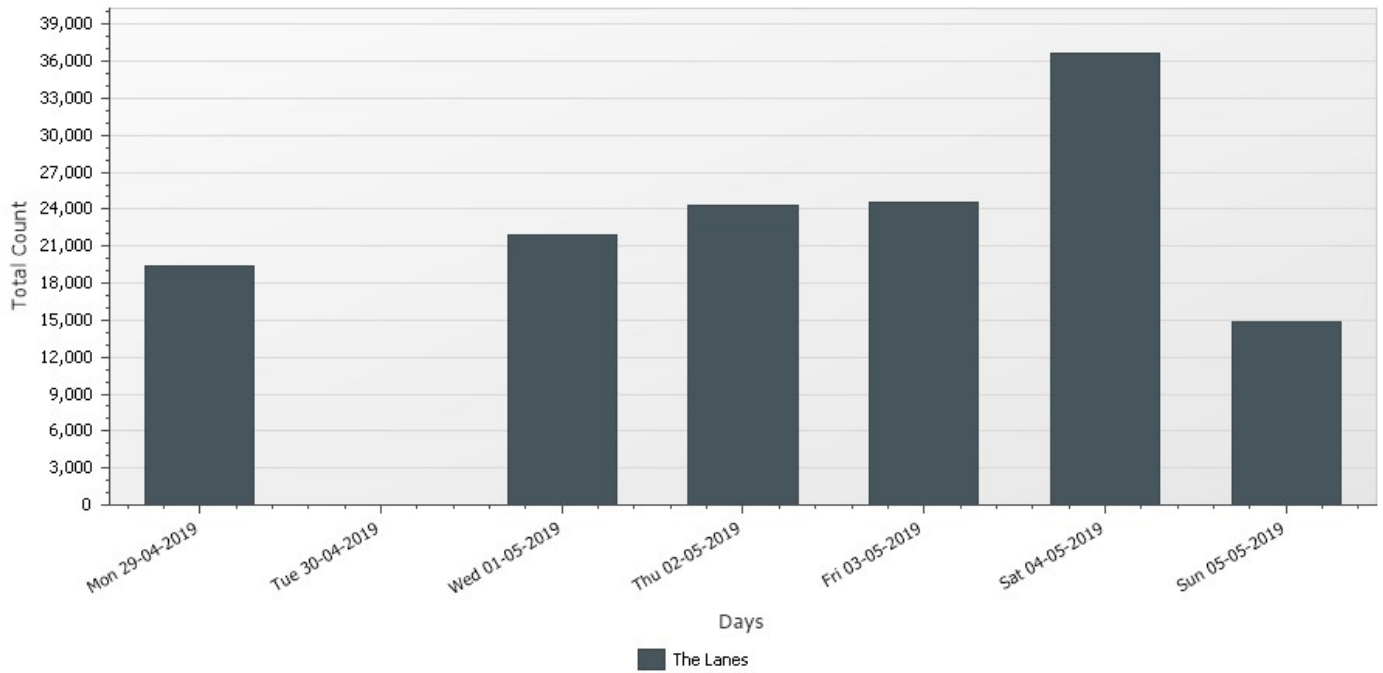

REPORT

Time	The Lanes
29/04/2019	19369
30/04/2019	0
01/05/2019	21950
02/05/2019	24298
03/05/2019	24541
04/05/2019	36637
05/05/2019	14828