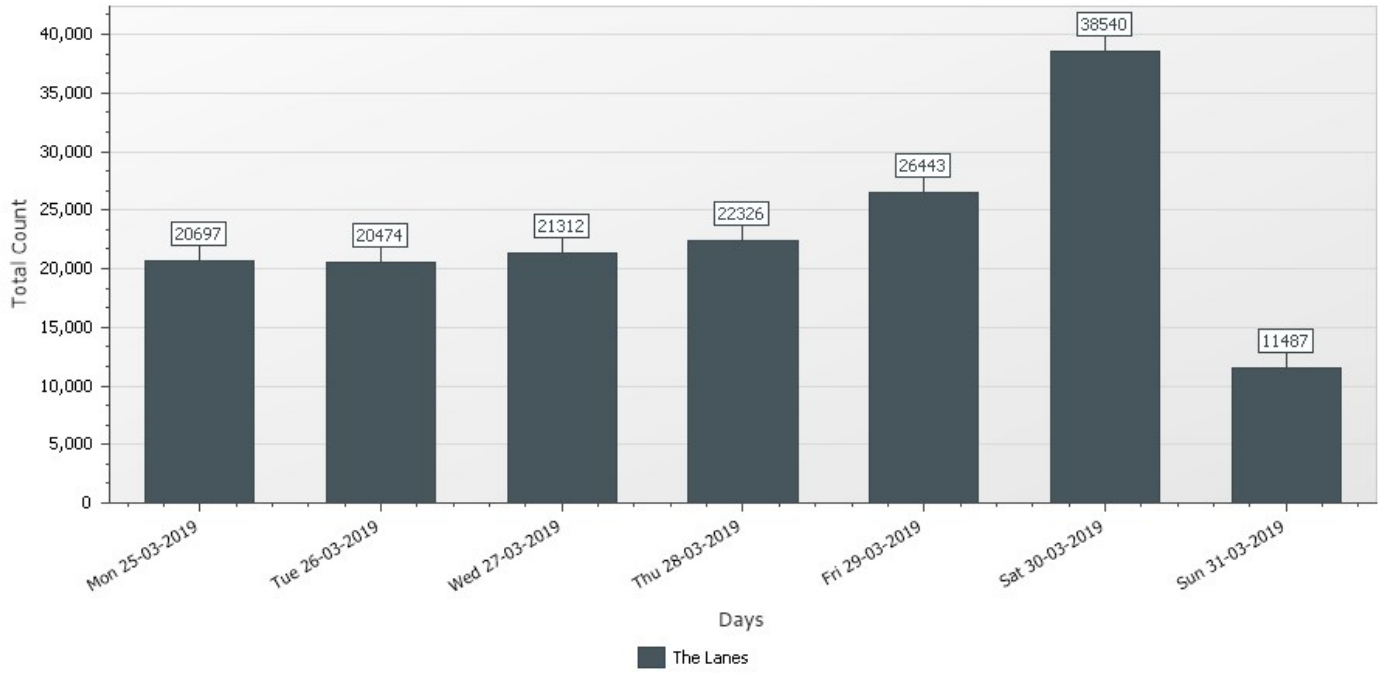

REPORT

Time	The Lanes
25/03/2019	20697
26/03/2019	20474
27/03/2019	21312
28/03/2019	22326
29/03/2019	26443
30/03/2019	38540
31/03/2019	11487