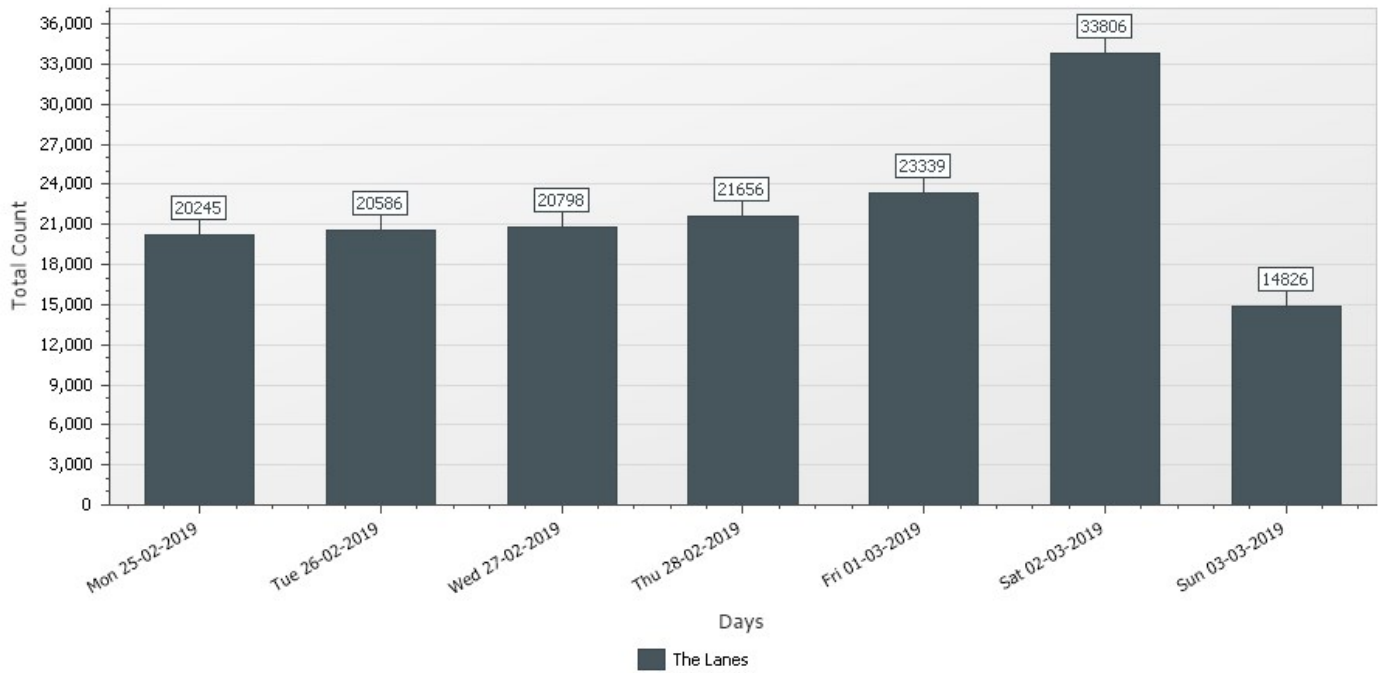

REPORT

Time	The Lanes
25/02/2019	20245
26/02/2019	20586
27/02/2019	20798
28/02/2019	21656
01/03/2019	23339
02/03/2019	33806
03/03/2019	14826